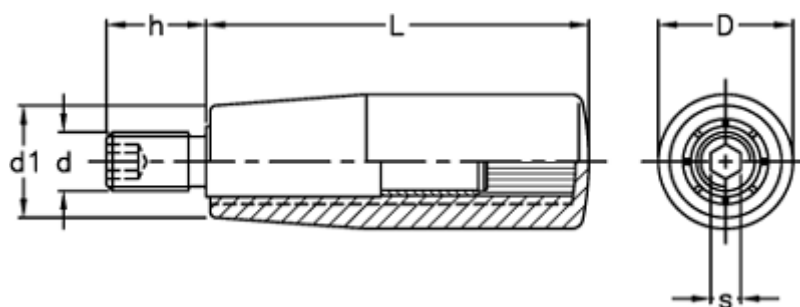

Varenummer: 2304024961
Beskrivelse: E+G Drejelig cylindergreb m/gevind
I.601/80+x-M8

Mål

D = 26
d1 = 21
d 6g = M8
h = 15
L = 80
s = 4